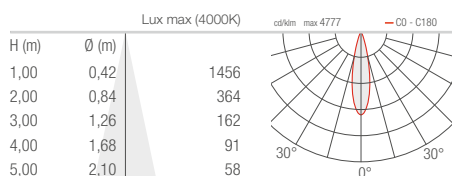

FLORI 1.2 1.3

S - 24°