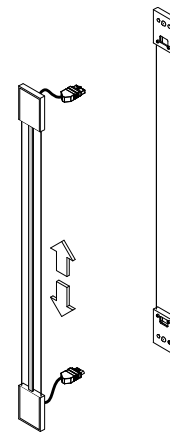

cable suspension
kabelophanging

end part
sluitstuk

pendant height
pendelhoogte

colour
kleur

max. 2500mm

black / zwart