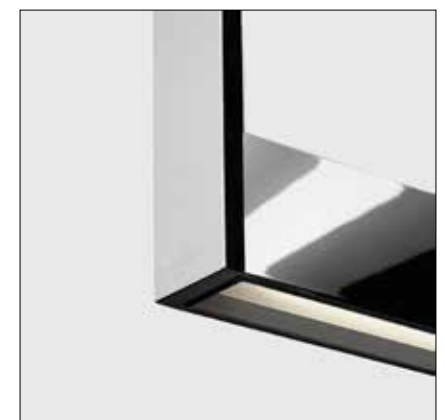

Cadre T16, chrome profile, black louvre with frosted plexi glass, white leather